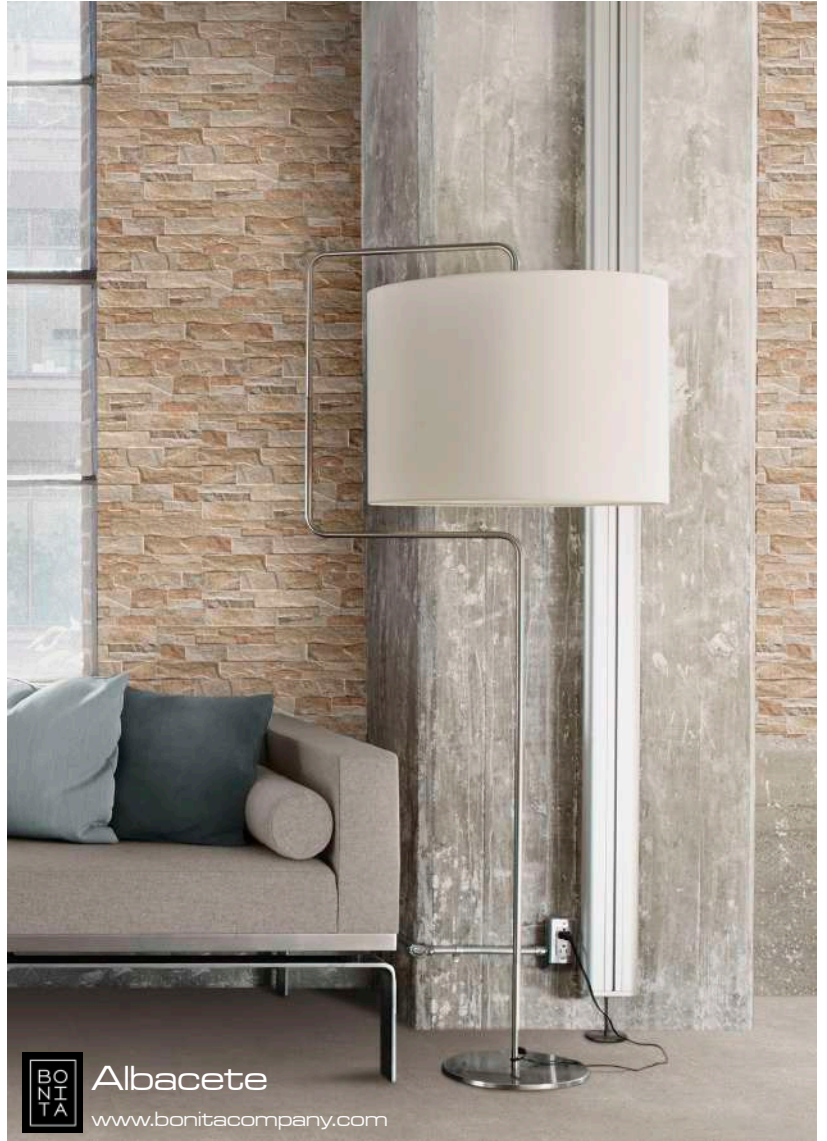

Laja mix

www.bonitacompany.com

ALBACETE

Revestimiento cerámico | Wall tiles

25x50cm / 10" x 20"

Albacete

25 x 50 cm / 10"x20"

Albacete