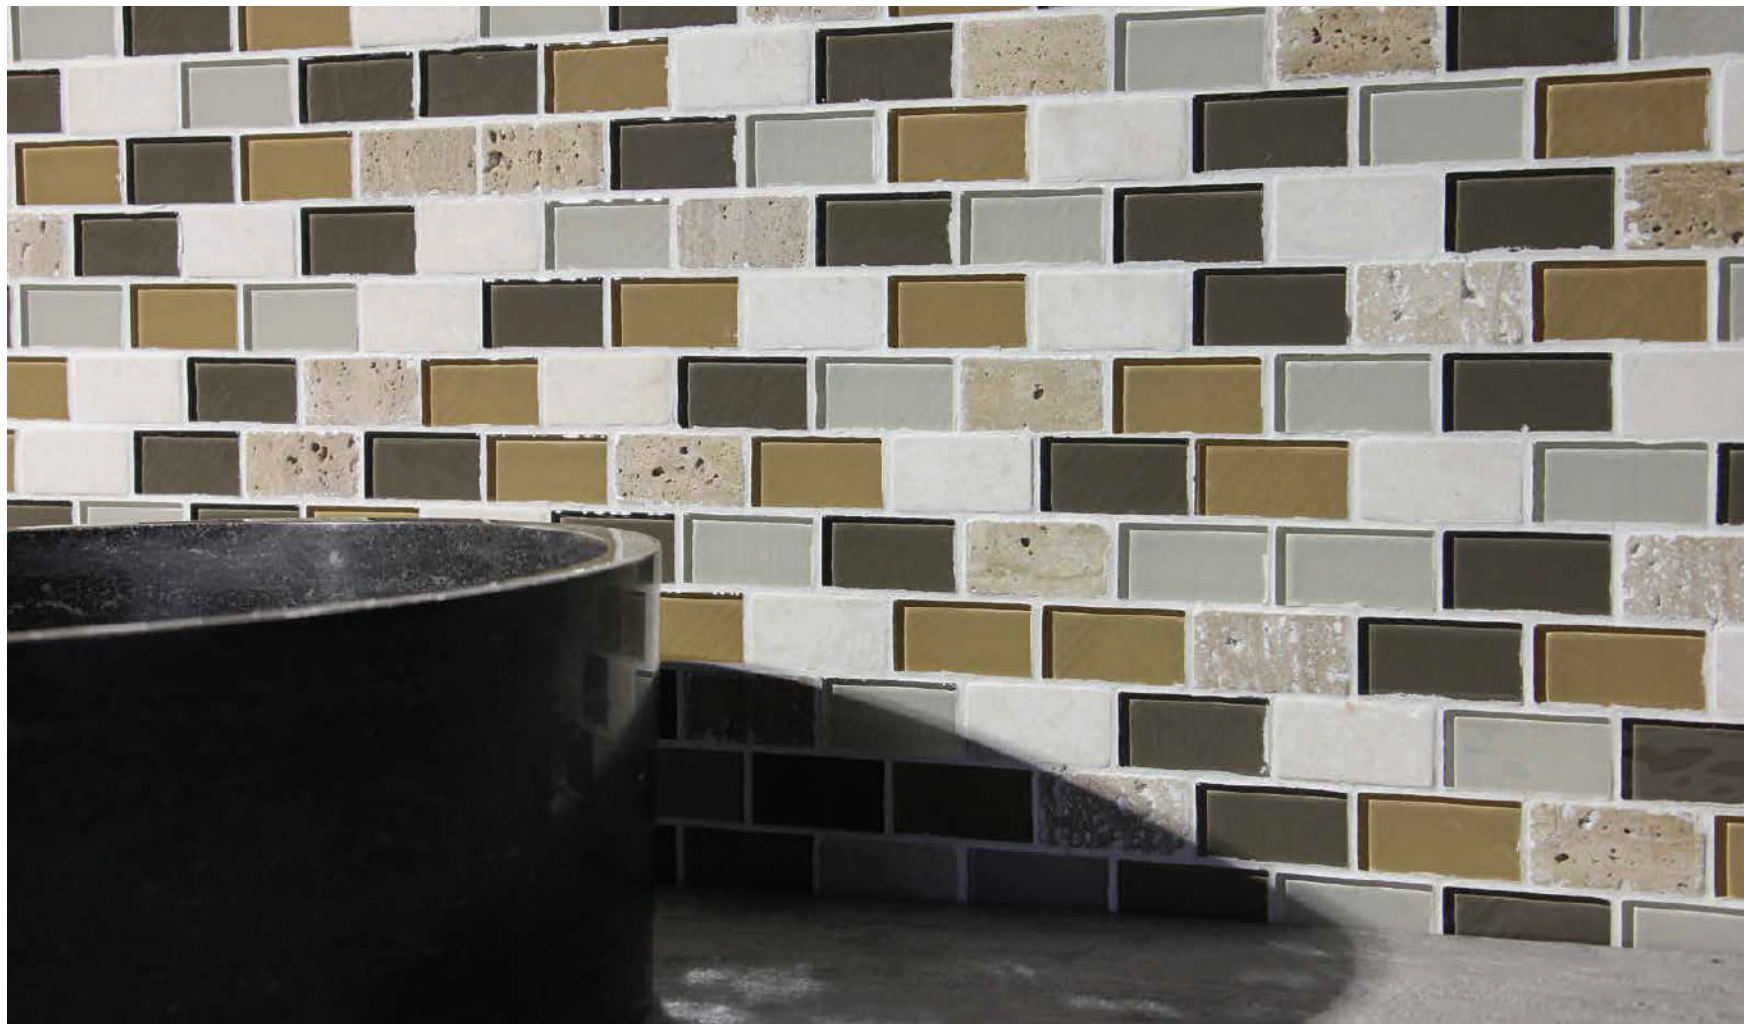

Street Black Mix
30.5 x 30.5 x 0.4cm / 1.5 x 1.5cm
S.P. 14 pcs/box 18.79 kg/box

Detalle Street Black Mix

Street Loire
30.5 x 30.5 x 0.4cm / 1.5 x 1.5cm
S.P. 14 pcs/box 18.79 kg/box

Detalle Street Loire

Ambiente Vara Travertino