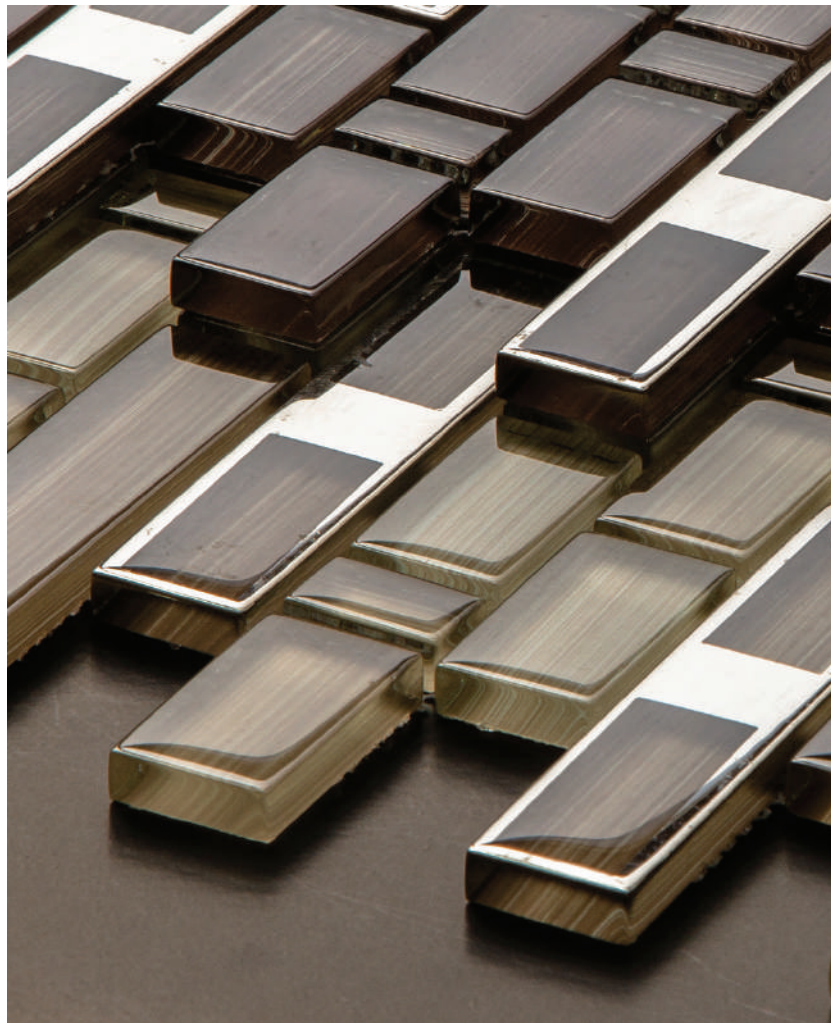

Bambu Brown y Bambú té