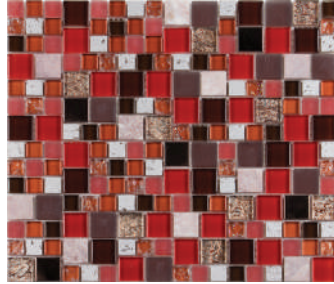

Detalle Novel Beige

Novel Grey

30 x 30 x 0.8cm / 1.5 x 3.0cm

S.P. 10 pcs/box 13.80 kg/box

Detalle Novel Grey

Vane Blue

26.6 x 29.5 x 0.8cm / 1.5 x 1.5cm

S.P. 10 pcs/box 13.40 kg/box