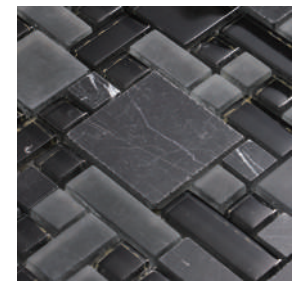

Detalle Miro Black