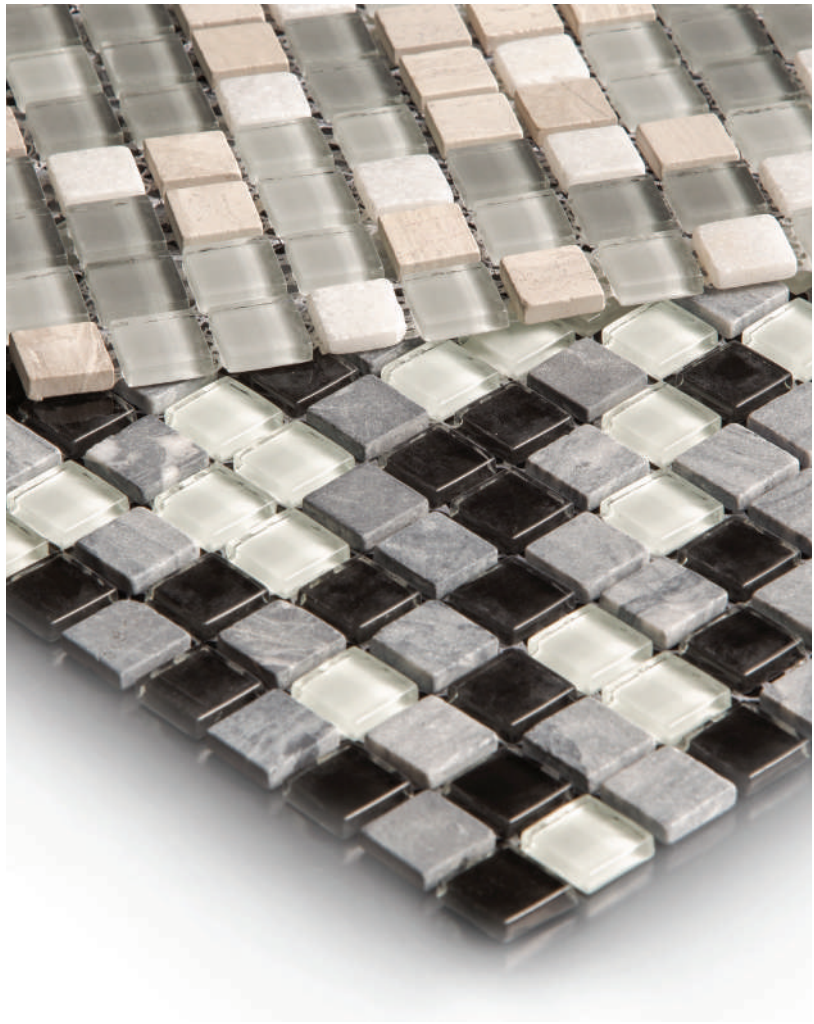

Detalle Atrix Negro

Atrix Grey
30 x 30 x 0.8cm / Multiple

S.P. 10 pcs/box 15 kg/box

Detalle Atrix Grey

Atrix Beige
30 x 30 x 0.8cm / Multiple

S.P. 10 pcs/box 15 kg/box

Detalle Atrix Beige

Street Loire y Street Black Mix