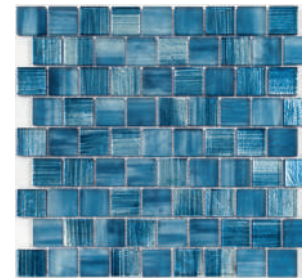

S.P. 10 pcs/box 17.90 kg/box

Detalle Emozione Matt Pink

Emozione Matt Brown
28 x 28 x 0.8cm / 4.8 x 4.8cm

S.P. 10 pcs/box 17.90 kg/box

Detalle Emozione Matt Brown

Emozione Matt Blue
28 x 28 x 0.8cm / 4.8 x 4.8cm